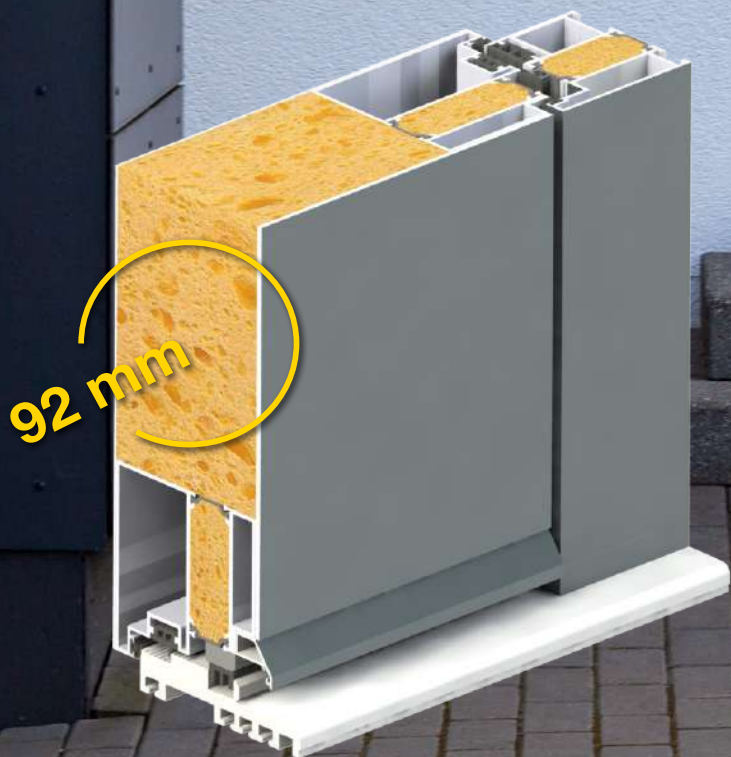

Besuchen Sie unsere Website
www.ryternaentry.de

Designs

Design 513

Design 609

Design 609 | Außenfarbe **RAL 7016** | Griff **H90R - 1200** | Rosette **ESC-3** | Glas **Mattiertes SGM**

Design 635 | Außenfarbe **RAL 7016** | Griff **H90R - 1200** | Rosette **ESC-3** | Glas **Klar SGC**