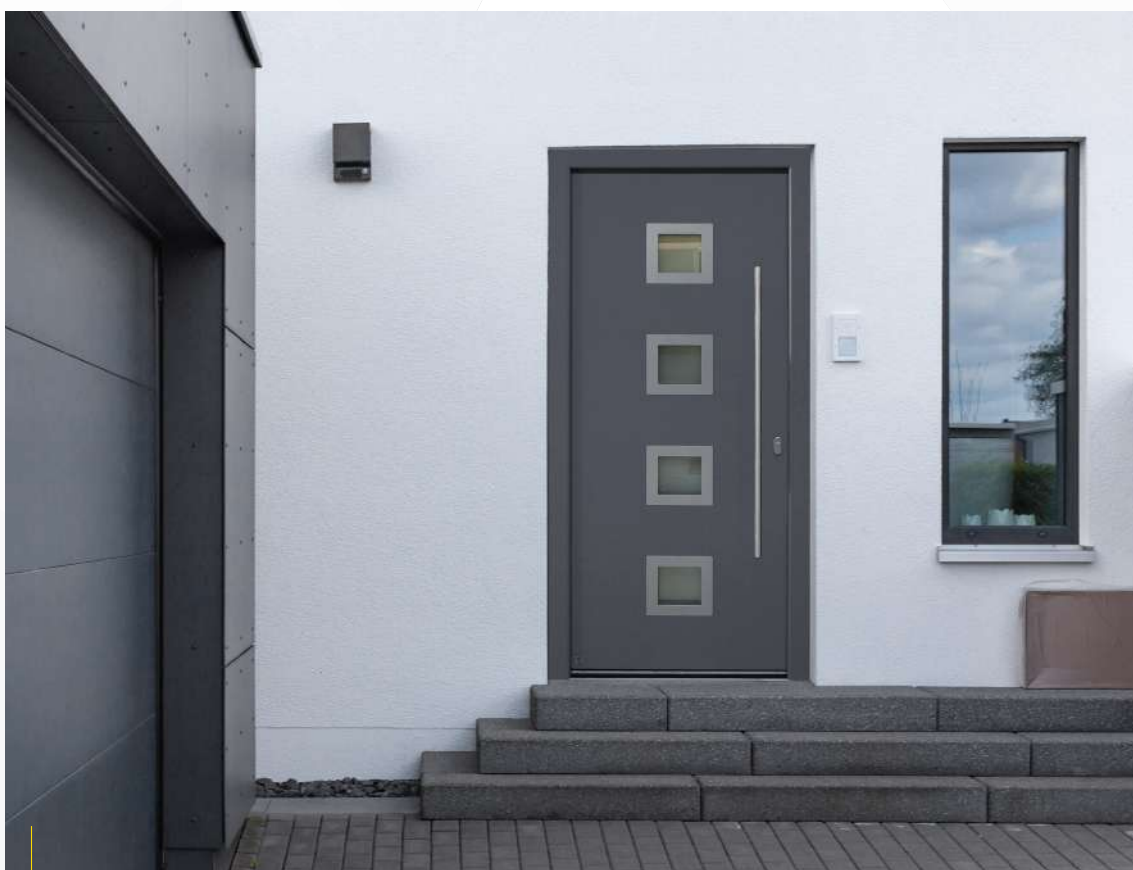

Design 117 | Außenfarbe **RAL 9007** | Griff **H90R - 1200** | Rosette **ESC-2** | Glas **Mattiertes SGM**